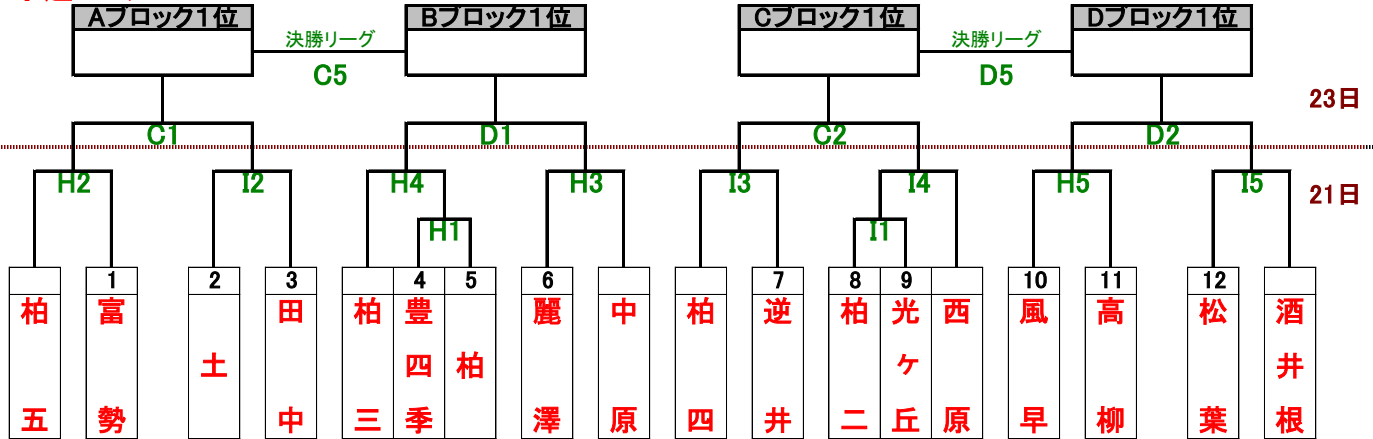

平成28年度 柏市中学校総合体育大会

平成28年7月21, 22, 23, 24日

【女子の部】

決勝リーグ	A	B	C	D	成績			21日
Aブロック1位		C5 -	-	-	勝	敗	位	A1=D5負×C5勝 B1=D5勝×C5負 A3=C5勝×D5勝 B3=C5負×D5負 左が白・右が濃色
Bブロック1位	C5 -		-	-	勝	敗	位	
Cブロック1位	-	-		D5 -	勝	敗	位	
Dブロック1位	-	-	D5 -		勝	敗	位	

予選トーナメント

【男子の部】

決勝リーグ	A	B	C	D	成績			21日
Aブロック1位		C6 -	-	-	勝	敗	位	A2=D6負×C6勝 B2=D6勝×C6負 A4=C6勝×D6勝 B4=C6負×D6負 左が白・右が濃色
Bブロック1位	C6 -		-	-	勝	敗	位	
Cブロック1位	-	-		D6 -	勝	敗	位	
Dブロック1位	-	-	D6 -		勝	敗	位	

予選トーナメント

	21日(木)	22日(金)	23日(土)	24日(日)
	柏の葉高校	柏中央体育館	柏三中	柏中央高校
	市立柏高校			
	H・Iコート	E・Fコート	Gコート	C・Dコート
	A・Bコート			
第1試合	9:00~	9:00~	9:00~	9:00~
第2試合	10:20~	10:20~	10:20~	10:20~
第3試合	11:40~	11:40~	11:40~	11:40~
第4試合	13:00~	13:00~	13:00~	13:00~
第5試合	14:20~	14:20~	14:20~	14:20~
第6試合			15:40~	表彰・閉会式