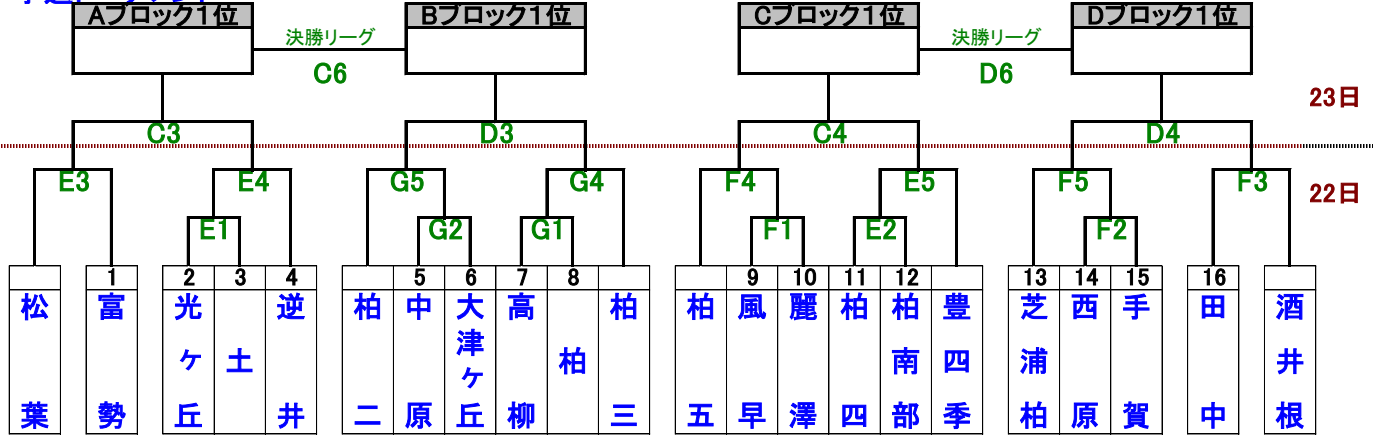

平成28年度 柏市中学校総合体育大会

平成28年7月21, 22, 23, 24日

【女子の部】

決勝リーグ	A	B	C	D	成績			21日
Aブロック1位		C5 -	-	-	勝	敗	位	A1=D5負×C5勝 B1=D5勝×C5負 A3=C5勝×D5勝 B3=C5負×D5負 左が白・右が濃色
Bブロック1位	C5 -		-	-	勝	敗	位	
Cブロック1位	-	-		D5 -	勝	敗	位	
Dブロック1位	-	-	D5 -		勝	敗	位	

予選トーナメント

【男子の部】

決勝リーグ	A	B	C	D	成績			21日
Aブロック1位		C6 -	-	-	勝	敗	位	A2=D6負×C6勝 B2=D6勝×C6負 A4=C6勝×D6勝 B4=C6負×D6負 左が白・右が濃色
Bブロック1位	C6 -		-	-	勝	敗	位	
Cブロック1位	-	-		D6 -	勝	敗	位	
Dブロック1位	-	-	D6 -		勝	敗	位	

予選トーナメント

	21日(木)	22日(金)	23日(土)	24日(日)
	柏の葉高校	柏中央体育館	柏三中	柏中央高校
	市立柏高校			
	H・Iコート	E・Fコート	Gコート	C・Dコート
	A・Bコート			
第1試合	9:00~	9:00~	9:00~	9:00~
第2試合	10:20~	10:20~	10:20~	10:20~
第3試合	11:40~	11:40~	11:40~	11:40~
第4試合	13:00~	13:00~	13:00~	13:00~
第5試合	14:20~	14:20~	14:20~	14:20~
第6試合			15:40~	表彰・閉会式