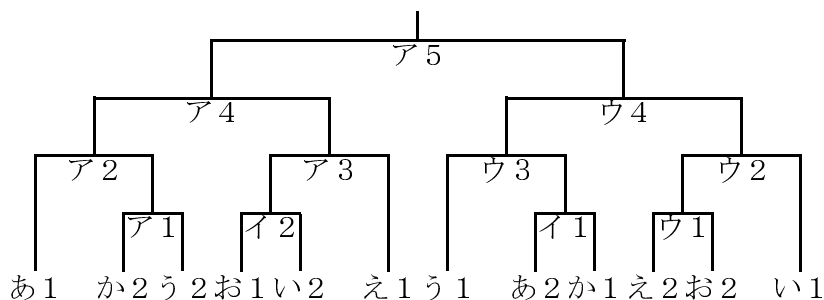

[女子]

《予選リーグ》市立柏高等学校、県立柏の葉高等学校（1日目）

[あ]	風 早	富 勢	高 柳	勝 敗
風 早		B 6	B 4	
富 勢	B 6		B 2	
高 柳	B 4	B 2		

[い]	柏第二	柏第四	田 中	勝 敗
柏第二		C 6	C 4	
柏第四	C 6		C 2	
田 中	C 4	C 2		

[う]	西 原	大津ヶ丘	松 葉	勝 敗
西 原		B 5	B 3	
大津ヶ丘	B 5		B 1	
松 葉	B 3	B 1		

[え]	柏	麗 澤	南 部	勝 敗
柏		D 6	D 4	
麗 澤	D 6		D 2	
南 部	D 4	D 2		

[お]	中 原	土	柏第五	勝 敗
中 原		D 5	D 3	
土	D 5		D 1	
柏第五	D 3	D 1		

[か]	光ヶ丘	酒井根	芝浦柏	勝 敗
光ヶ丘		C 5	C 3	
酒井根	C 5		C 1	
芝浦柏	C 3	C 1		

※ あ・うブロックが市立柏高、い・え～かブロックが県立柏の葉高となります。

《決勝トーナメント》 柏市中央体育館（2日目）

※ ア6の試合について、決勝トーナメントでの対戦と同じ学校同士の試合となる場合には実施しません。