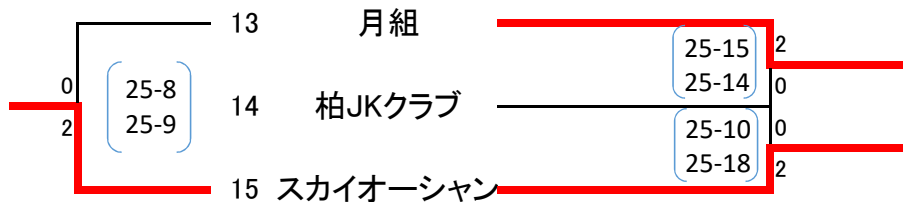

平成28年度冬季市民大会結果

2016年11月20日(日) 柏市中央体育館
【9人制女子】

【最終結果】
優勝: M&M's
準優勝: 柏組
第3位: ハピネス

敗者交流戦

3位決定戦

【6人制女子】

最終結果
優勝: スカイオーシャン
第2位: 月組
第3位: 柏JKクラブ