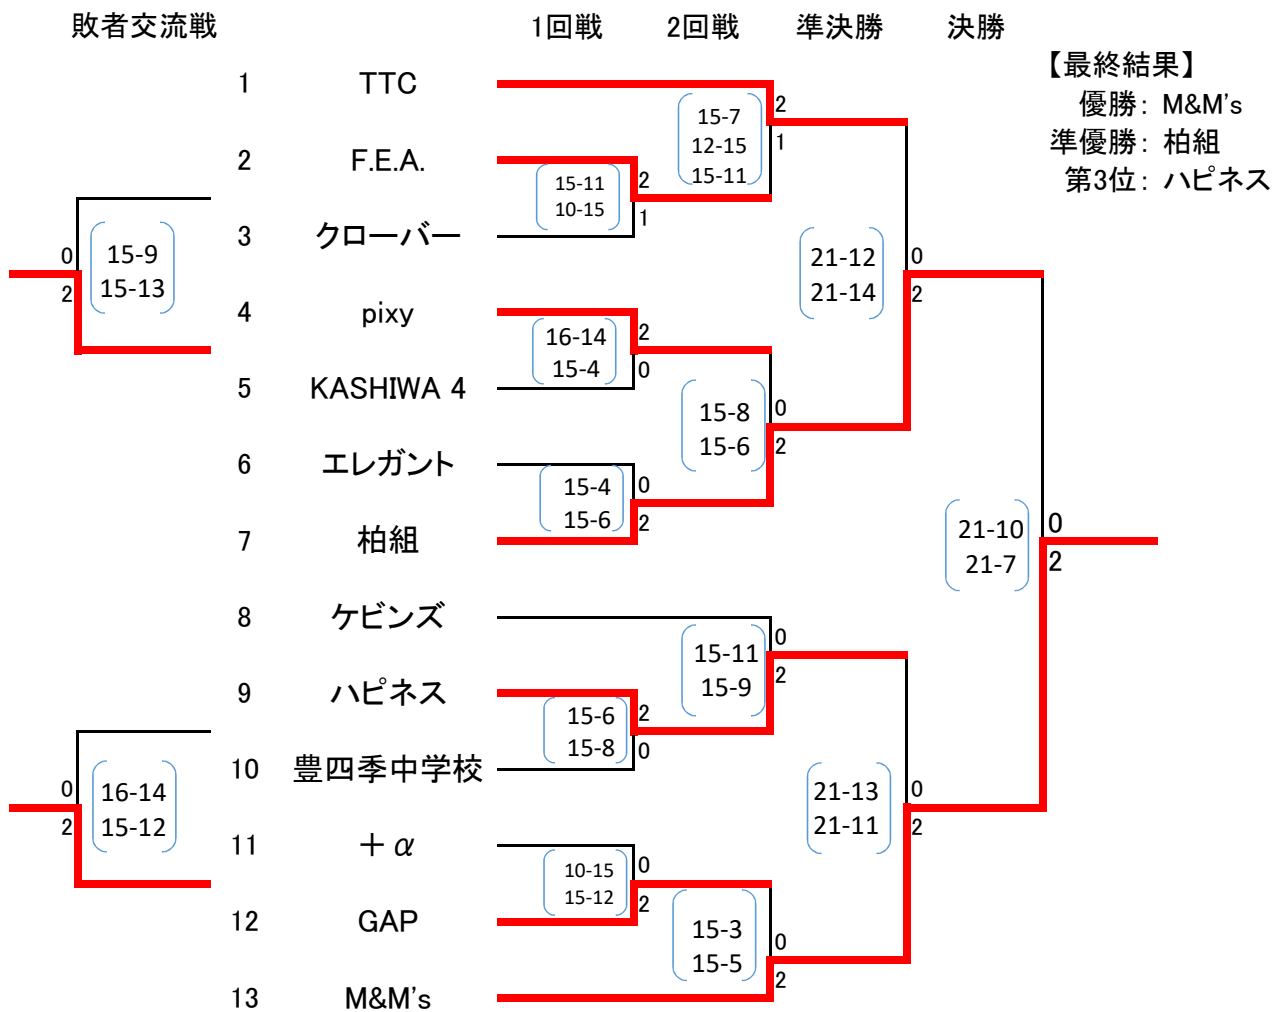

平成28年度冬季市民大会結果

2016年11月20日(日) 柏市中央体育館
【9人制女子】

【最終結果】
優勝: M&M's
準優勝: 柏組
第3位: ハピネス

敗者交流戦

3位決定戦

【6人制女子】

最終結果
優勝: スカイオーシャン
第2位: 月組
第3位: 柏JKクラブ