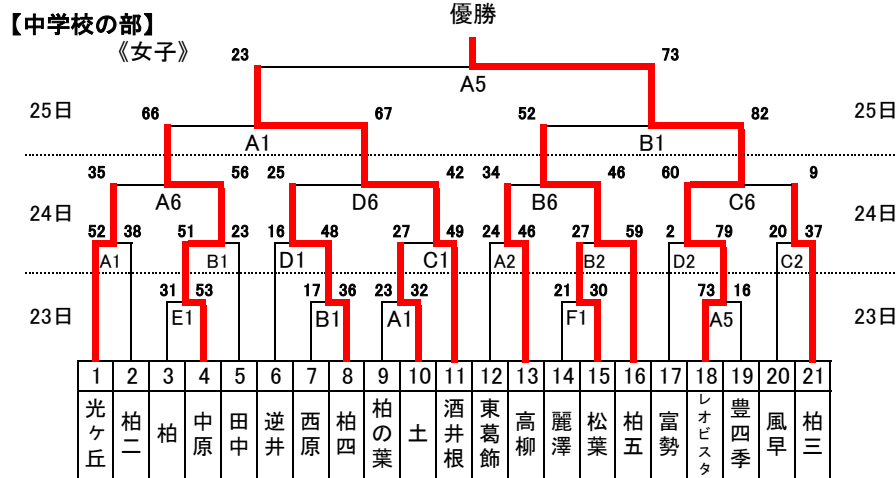

令和元年度 第30回 柏市内中学・高等学校バスケットボール大会 (第15回 柏フェスティバル)

大会申合せ事項

- ユニフォームは、組合せ番号の若いチームが淡色で、ベンチは、オフィシャルに向って右側。
- 第1試合のTOは、第3試合のチームが行う。組合せ番号の若い方がTO、後が得点・モップを行う。第2試合以降のTO・得点モップは、負けチームで行う。
- 延長時間は、3分間とする。再延長の場合は、協議の上方法を決定する。
- ベンチマナーを遵守する事。ベンチの移動・飲み溢し・忘れ物の無いようにする。応援用メガホン及び鳴り物は、館内禁止とする。
- 会場でのゴミは、各自持ち帰る。ゴミは、周辺のコンビニ等に捨てない事。
- 荷物の整理整頓・貴重品等の管理を確実に行う。
- 試合会場及び、会場周辺でのマナーを守る事。館内ではフロアー以外のボールの使用は禁止とする。館内外の靴の区別をする。
- 中央体育館は8:30より会場設置を行います。顧問打ち合わせを第1試合開始30分前に会場で行いますので、必ず出席して下さい。

試合会場	
23日(金)	柏市中央体育館(A・B) 柏市立柏高等学校(E・F) 柏市立高柳中学校(G)
24日(土)	柏市中央体育館(A・B) 県立柏陵高等学校(C・D)
25日(日)	柏市中央体育館(A・B)

試合時間	
23日(金)	中学校(3クォーター制) 8-2-8-8-8
24日(土)	※試合間・ハーフは、中高とも8分です。 高校(4クォーター制) 8-2-8-8-8-2-8
25日(日)	中高 8-2-8-8-10-8-2-8 ※試合間は、中高とも10分です。