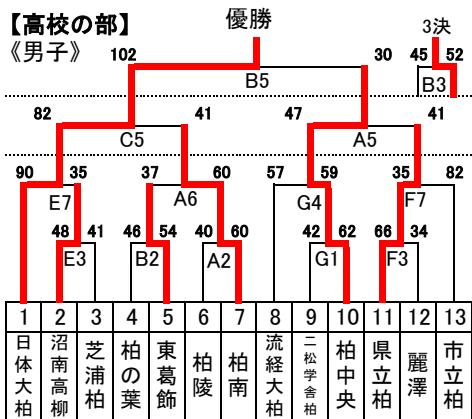

令和元年度 第30回 柏市内中学・高等学校バスケットボール大会 (第15回 柏フェスティバル)

大会申合せ事項

- ユニフォームは、組合せ番号の若いチームが淡色で、ベンチは、オフィシャルに向って右側。
- 第1試合のTOは、第3試合のチームが行う。組合せ番号の若い方がTO、後が得点・モップを行う。第2試合以降のTO・得点モップは、負けチームで行う。
- 延長時間は、3分間とする。再延長の場合は、協議の上方法を決定する。
- ベンチマナーを遵守する事。ベンチの移動・飲み溢し・忘れ物の無いようにする。応援用メガホン及び鳴り物は、館内禁止とする。
- 会場でのゴミは、各自持ち帰る。ゴミは、周辺のコンビニ等に捨てない事。
- 荷物の整理整頓・貴重品等の管理を確実に行う。
- 試合会場及び、会場周辺でのマナーを守る事。館内ではフロアー以外のボールの使用は禁止とする。館内外の靴の区別をする。
- 中央体育館は8:30より会場設置を行います。顧問打ち合わせを第1試合開始30分前に会場で行いますので、必ず出席して下さい。

試合会場	
23日(金)	柏市中央体育館(A・B) 柏市立柏高等学校(E・F) 柏市立高柳中学校(G)
24日(土)	柏市中央体育館(A・B) 県立柏陵高等学校(C・D)
25日(日)	柏市中央体育館(A・B)

試合時間	
23日(金)	中学校(3クォーター制) 8-2-8-8-8
24日(土)	※試合間・ハーフは、中高とも8分です。 高校(4クォーター制) 8-2-8-8-8-2-8
25日(日)	中高 8-2-8-8-10-8-2-8 ※試合間は、中高とも10分です。