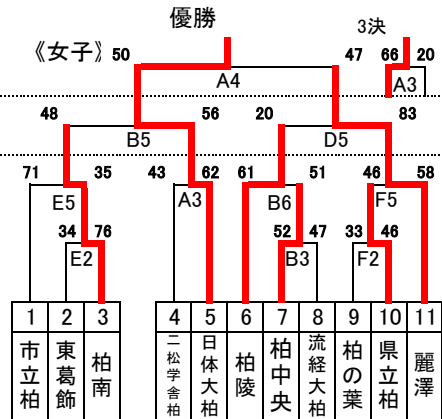

令和元年度 第30回 柏市内中学・高等学校バスケットボール大会 (第15回 柏フェスティバル)

大会申合せ事項

- ユニフォームは、組合せ番号の若いチームが淡色で、ベンチは、オフィシャルに向って右側。
- 第1試合のTOは、第3試合のチームが行う。組合せ番号の若い方がTO、後が得点・モップを行う。第2試合以降のTO・得点モップは、負けチームで行う。
- 延長時間は、3分間とする。再延長の場合は、協議の上方法を決定する。
- ベンチマナーを遵守する事。ベンチの移動・飲み溢し・忘れ物の無いようにする。応援用メガホン及び鳴り物は、館内禁止とする。
- 会場でのゴミは、各自持ち帰る。ゴミは、周辺のコンビニ等に捨てない事。
- 荷物の整理整頓・貴重品等の管理を確実に行う。
- 試合会場及び、会場周辺でのマナーを守る事。館内ではフロアー以外のボールの使用は禁止とする。館内外の靴の区別をする。
- 中央体育館は8:30より会場設置を行います。顧問打ち合わせを第1試合開始30分前に会場で行いますので、必ず出席して下さい。

試合会場	
23日(金)	柏市中央体育館(A・B) 柏市立柏高等学校(E・F) 柏市立高柳中学校(G)
24日(土)	柏市中央体育館(A・B) 県立柏陵高等学校(C・D)
25日(日)	柏市中央体育館(A・B)

試合時間	
23日(金)	中学校(3クォーター制) 8-2-8-8-8
24日(土)	※試合間・ハーフは、中高とも8分です。 高校(4クォーター制) 8-2-8-8-8-2-8
25日(日)	中高 8-2-8-8-10-8-2-8 ※試合間は、中高とも10分です。