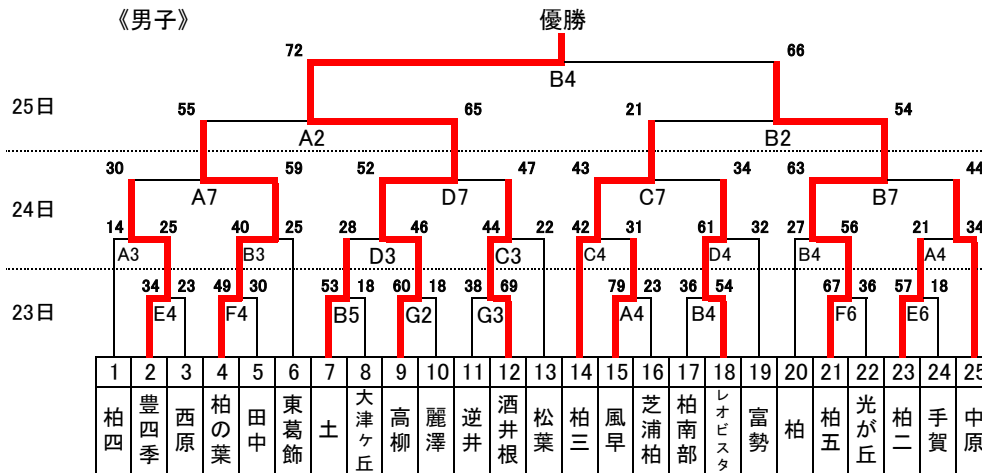

令和元年度 第30回 柏市内中学・高等学校バスケットボール大会 (第15回 柏フェスティバル)

大会申合せ事項

- ユニフォームは、組合せ番号の若いチームが淡色で、ベンチは、オフィシャルに向って右側。
- 第1試合のTOは、第3試合のチームが行う。組合せ番号の若い方がTO、後が得点・モップを行う。第2試合以降のTO・得点モップは、負けチームで行う。
- 延長時間は、3分間とする。再延長の場合は、協議の上方法を決定する。
- ベンチマナーを遵守する事。ベンチの移動・飲み溢し・忘れ物の無いようにする。応援用メガホン及び鳴り物は、館内禁止とする。
- 会場でのゴミは、各自持ち帰る。ゴミは、周辺のコンビニ等に捨てない事。
- 荷物の整理整頓・貴重品等の管理を確実に行う。
- 試合会場及び、会場周辺でのマナーを守る事。館内ではフロアー以外のボールの使用は禁止とする。館内外の靴の区別をする。
- 中央体育館は8:30より会場設置を行います。顧問打ち合わせを第1試合開始30分前に会場で行いますので、必ず出席して下さい。

試合会場	
23日(金)	柏市中央体育館(A・B) 柏市立柏高等学校(E・F) 柏市立高柳中学校(G)
24日(土)	柏市中央体育館(A・B) 県立柏陵高等学校(C・D)
25日(日)	柏市中央体育館(A・B)

試合時間	
23日(金)	中学校(3クォーター制) 8-2-8-8-8
24日(土)	※試合間・ハーフは、中高とも8分です。 高校(4クォーター制) 8-2-8-8-8-2-8
25日(日)	中高 8-2-8-8-10-8-2-8 ※試合間は、中高とも10分です。