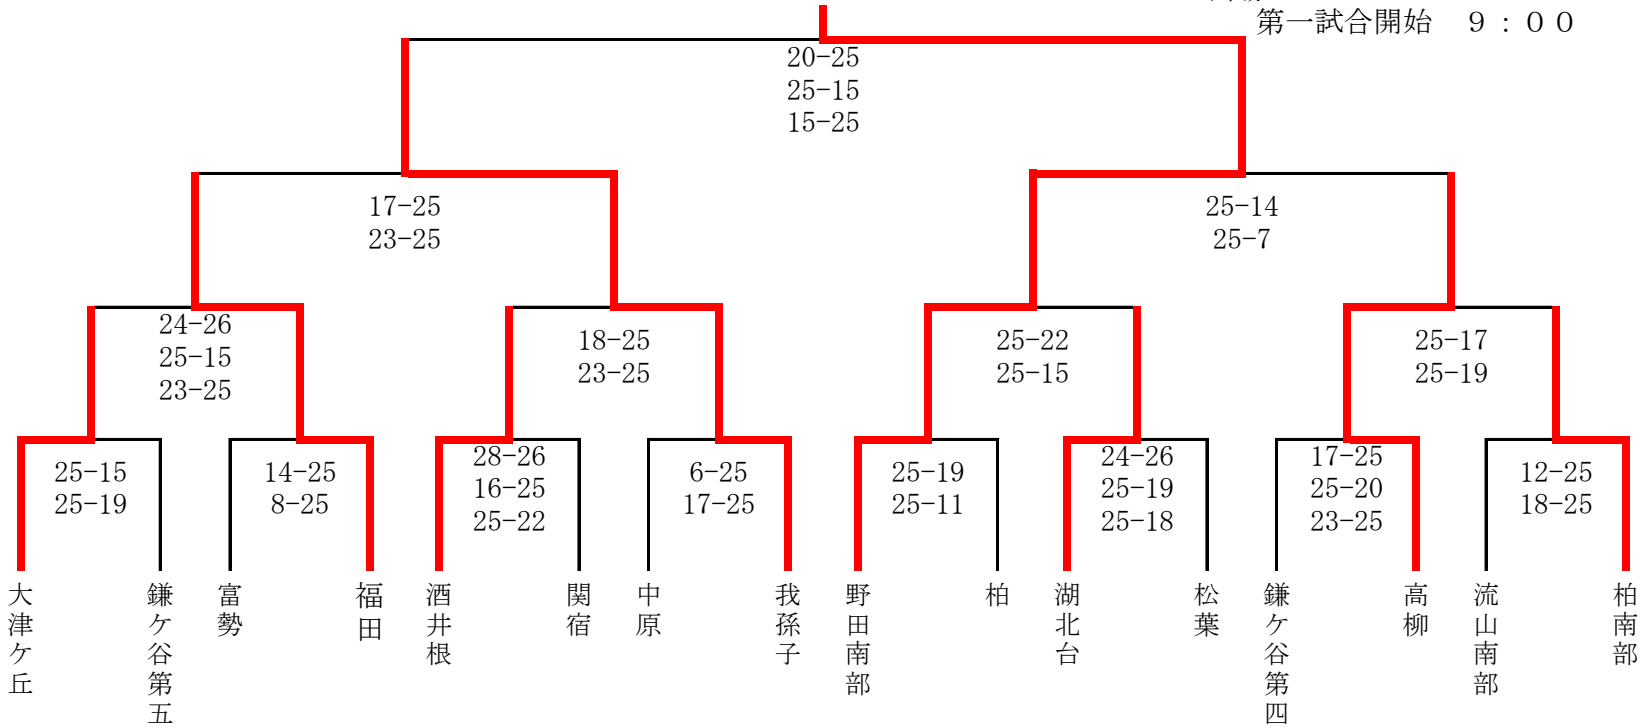

令和元年度柏市近隣バレーボール大会 男子の部

優勝 松戸市立六実中学校

日時 令和2年1月11日(土)
会場 柏市立柏高等学校新体育館

準優勝 松戸市立第一中学校 第3位 松戸市立旭町中学校 第3位 野田市立南部中学校

令和元年度柏市近隣バレーボール大会 女子の部

優勝 野田市立南部中学校

日時 令和2年1月18日(土)
会場

第一試合開始 9:00

準優勝 我孫子市立我孫子中学校 第3位 柏市立高柳中学校 第3位 野田市立福田中学校