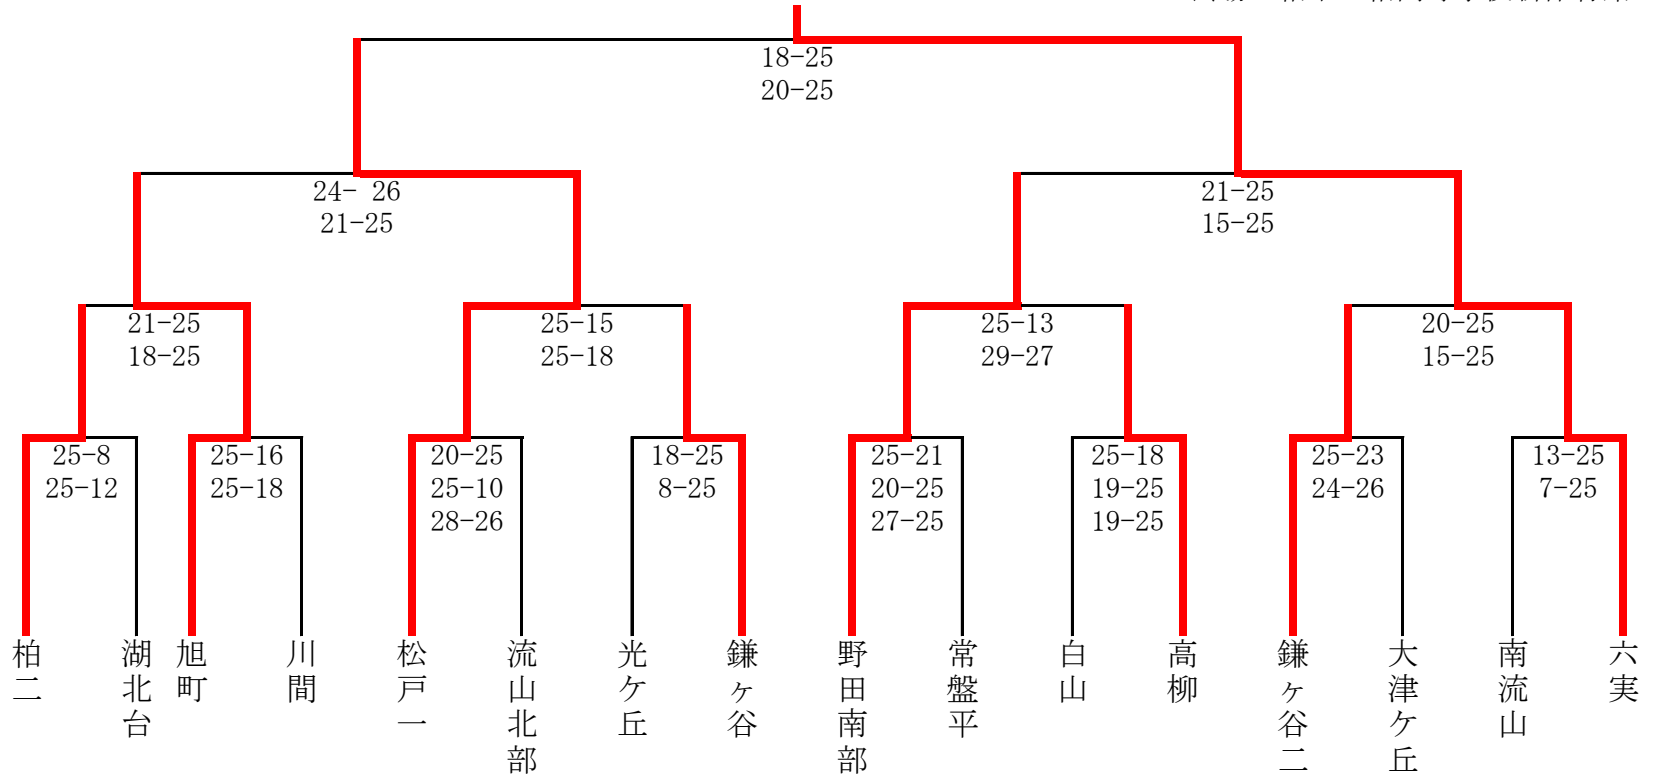

令和元年度柏市近隣バレーボール大会 男子の部

優勝 松戸市立六実中学校

日時 令和2年1月11日(土)
会場 柏市立柏高等学校新体育館

準優勝 松戸市立第一中学校 第3位 松戸市立旭町中学校 第3位 野田市立南部中学校

令和元年度柏市近隣バレーボール大会 女子の部

優勝 野田市立南部中学校

日時 令和2年1月18日(土)
会場

第一試合開始 9:00

準優勝 我孫子市立我孫子中学校 第3位 柏市立高柳中学校 第3位 野田市立福田中学校