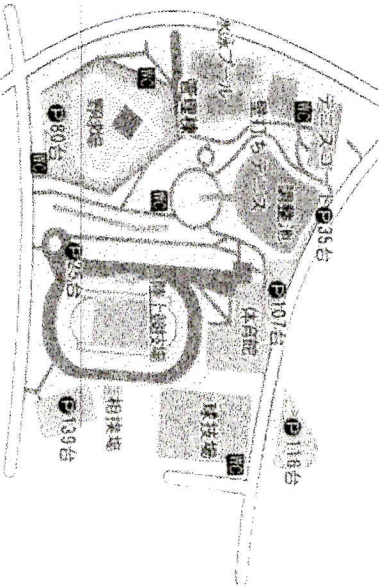

中台運動公園

住所/成田市中台 5丁目2番地 ☎0476-26-7251
 交通/JR成田駅西口より徒歩約10分

【地図】

【運動公園内】

船橋市勤労市民センター

住所/船橋市本町 4-19-6 ☎047-425-2551
 交通/JR船橋駅南口より徒歩約5分 京成船橋駅東口より徒歩約3分
 【地図】 ※駐車場はありませんのでご注意ください。